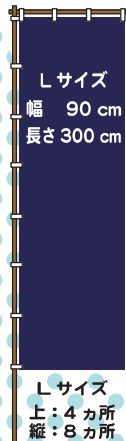

・ご希望に応じて裏面のみレーザー加工します。

(表面)

(裏面)

フレンジ購入のお客様 (フレンジ位置の確認)

▼屋外や船上に掲げてご使用の場合

▼屋内外、壁に飾られる場合

※フレンジは別途ご購入となります。
※フレンジの長さは約 5.5cm
※フレンジの色は金色フレンジのみとなります。

5つの特典

- ① 名入れ無料
- ② デザイン 250 種類以上
- ③ 追加文字無料
- ④ 生地サンプル郵送可能
- ⑤ 柄の入れ替え無料

明治十八年創業
福岡県柳川市の染元
田中染工場より大漁旗、
のぼり旗をはじめ
応援旗、横断幕、社旗、
のれん、オリジナルTシャツ等を
伝統の技と新しい試みで
お客様へ商品をご
提案しております。

大漁旗

サイズ/生地	トロピカル (片面印刷)	ツイル (両面印刷)	5号ハンブ (両面印刷)	フレンジ付き の場合
105cm×75cm	12,930円(税込)	—	—	3,600円(税込)
130cm×80cm	18,480円(税込)	23,100円(税込)	27,060円(税込)	4,200円(税込)
150cm×90cm	22,700円(税込)	26,660円(税込)	34,980円(税込)	
180cm×110cm	27,980円(税込)	34,050円(税込)	42,240円(税込)	5,600円(税込)
200cm×120cm	35,900円(税込)	41,970円(税込)	50,160円(税込)	
260cm×150cm	41,840円(税込)	52,800円(税込)	57,420円(税込)	8,000円(税込)
300cm×200cm	46,460円(税込)	59,660円(税込)	62,700円(税込)	

◎ご贈答品として包装をご希望の場合包装紙・のし紙で対応しております。ご希望の場合はお気軽にお申し付けください。

※デザインの修正につきましては3回までは無料です。 **※大漁旗、のぼり旗、送料込。**

のぼり旗

←チチ標準加工位置(サイズ別)

ツイル生地【両面印刷】

サイズ	価格(税込)
S 幅：60cm 長さ：2.0m	16,630円
M 幅：75cm 長さ：2.5m	27,720円
L 幅：90cm 長さ：3.0m	42,370円